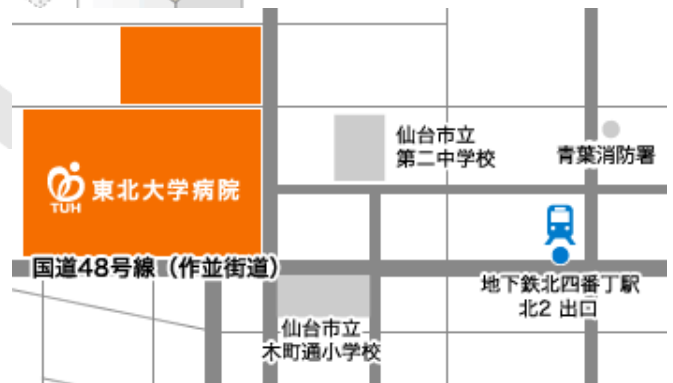

東北大学病院

【医学部3号館】

当日は 集合時間までに
医学部 3号館入口
にお越し下さい。

仙台駅からのアクセス（仙台市営地下鉄）
北四番丁駅下車（約5分、210円）
のち徒歩15分

仙台駅からのアクセス（タクシー）
仙台駅より約15分、約1200円程度
※所要時間及びタクシー運賃は交通状況により異なります。

仙台駅からのアクセス（仙台市営バス）

仙台駅前乗り場	行き先	下車停留所（所要時間・運賃）
10・13・15番乗り場 等	大学病院経由 または 大学病院、交通局大学病院行 （多数運行）	大学病院前 または 交通局大学病院前 下車 （約20分、190円）

別紙・集合場所

【医学部3号館・外観】

【医学部3号館】

当日は この付近でお待ちください。